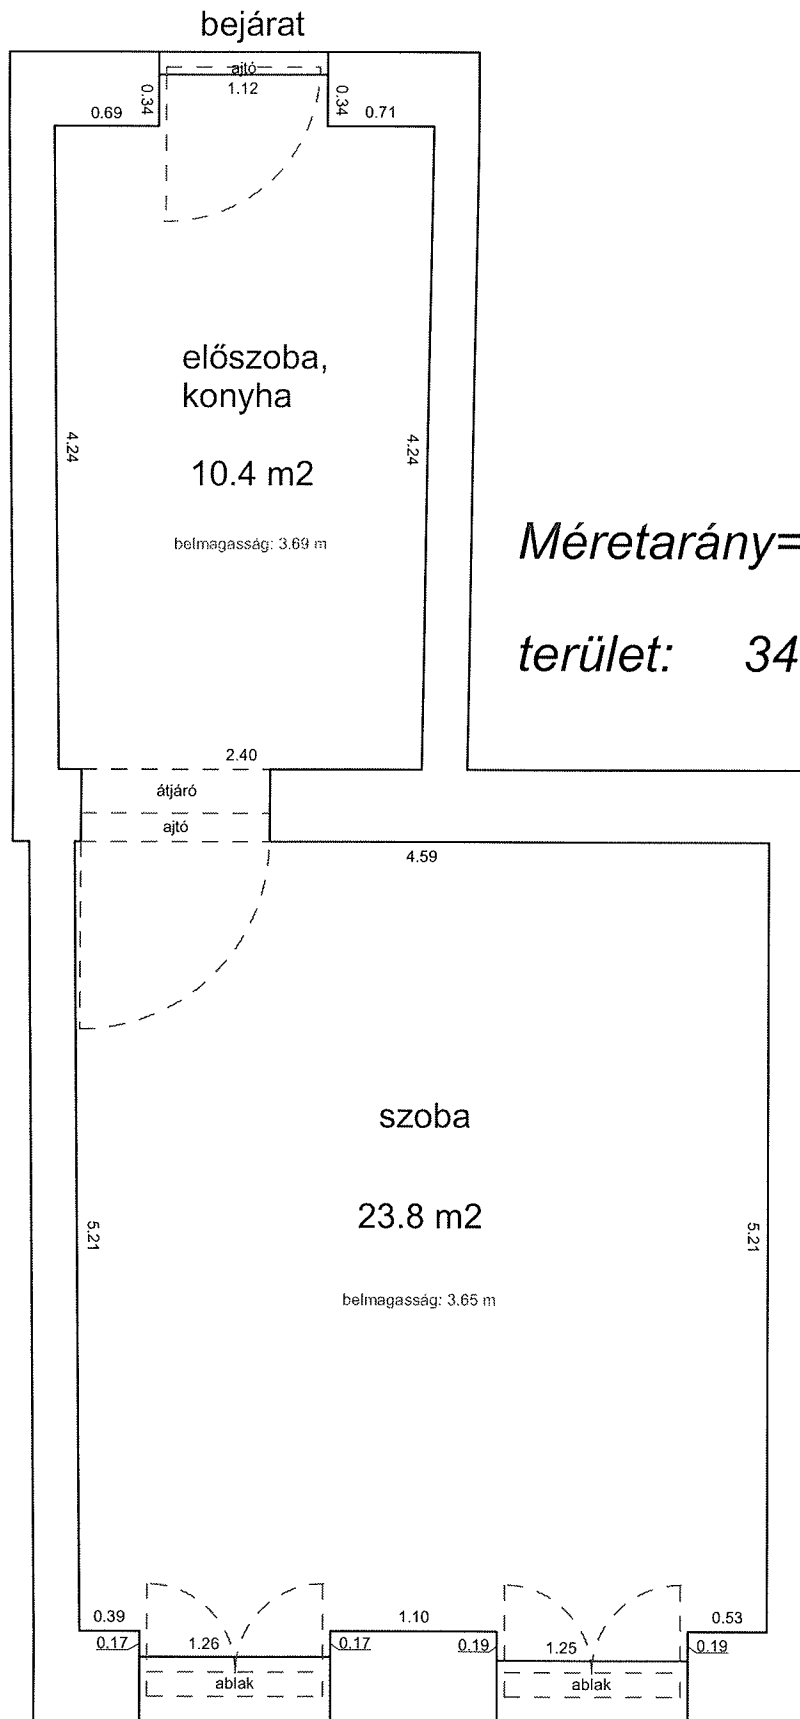

GARAY TÉR 9. 2. EMELET 24.

33025 0 A/34 HRSZ

LAKÁS ALAPRAJZA

Méretarány= 1 : 50

terület: 34.2 m²