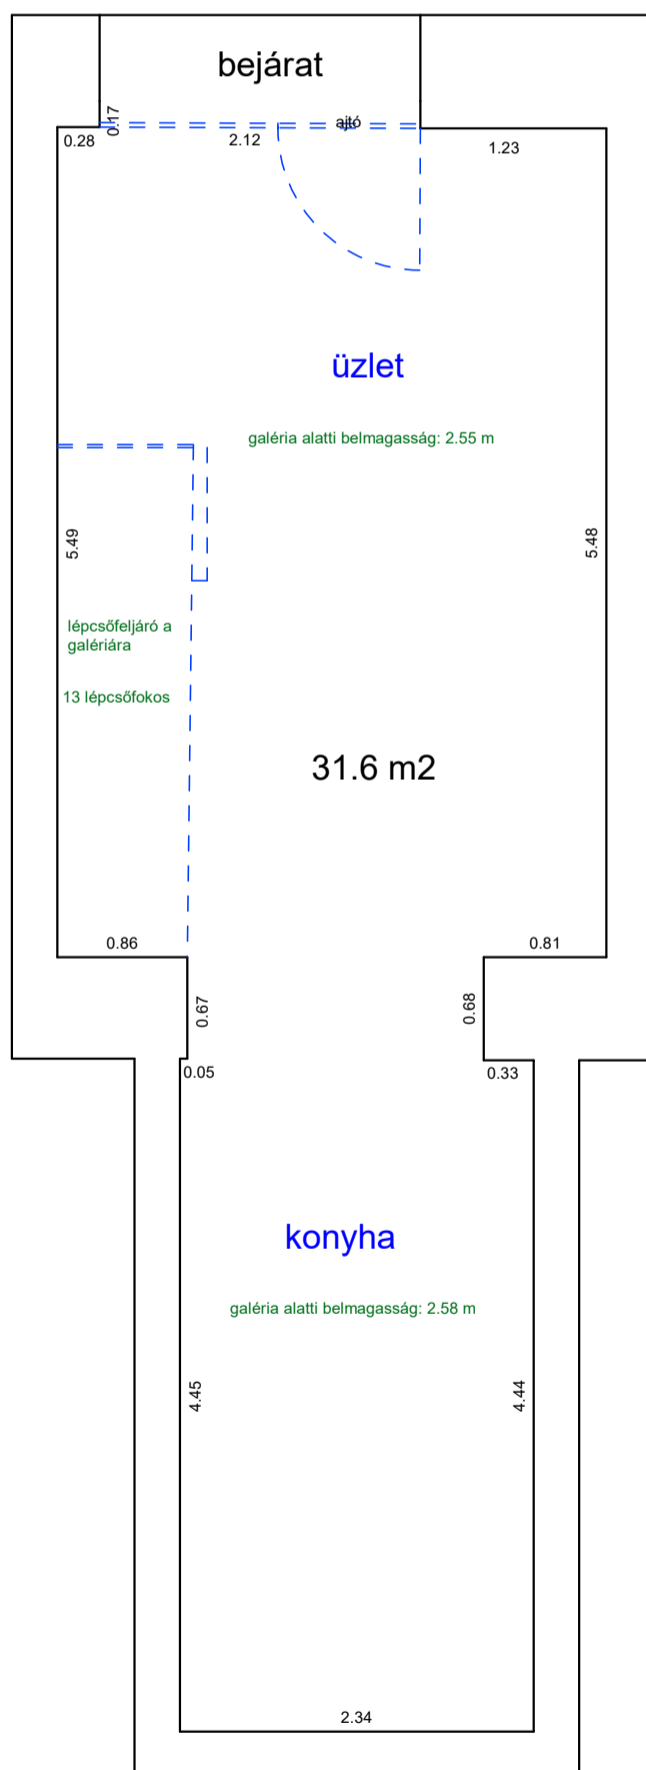

THÖKÖLY ÚT 25. UTCAI HELYISÉG ALAPRAJZA

32851 0 A/11 HRSZ

Méretarány= 1 : 60

földszint területe: 31.6 m² galéria területe: 26.1 m²

földszint

galéria